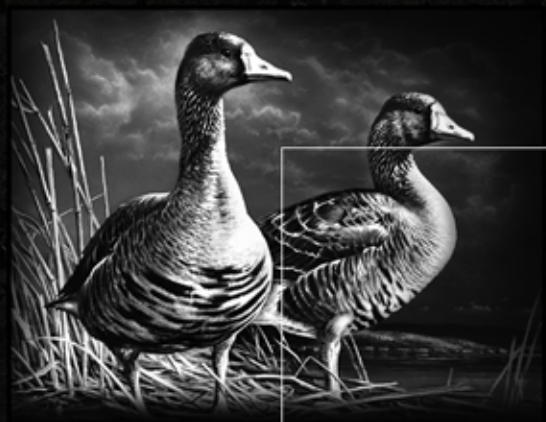

# Granit Moreau

LES SPÉCIALISTES DU GRANIT DEPUIS 1953

Vous aimeriez personnaliser une pierre tombale ou apporter une petite touche de distinction à votre décor résidentiel ou à votre entreprise.

Avec la gravure par micro-percussion nous pouvons graver l'image, la photo, le logo ou le texte que vous désirez sur du granit.

## Qu'est-ce que la gravure par micro-percussion?

La gravure est faite à partir d'une aiguille en diamant pénétrant la pierre par micro-percussion. Ce procédé fait en sorte que la gravure sera beaucoup plus profonde que celle réalisée par laser. En conséquence, l'image sera beaucoup plus lumineuse, plus marquée et durera plus longtemps.

Ce type de gravure est idéal pour les appliqués (manteau de foyer, cuisine...), logo et enseigne de votre entreprise, présentoir urbain, trophée, plaque commémorative, pierre tombale et bien plus encore...