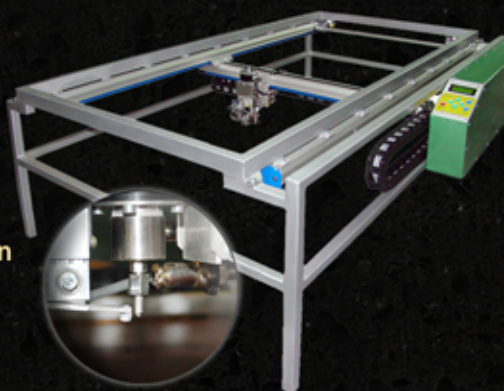

# Granit Moreau

LES SPÉCIALISTES DU GRANIT DEPUIS 1953

Vous aimeriez personnaliser une pierre tombale ou apporter une petite touche de distinction à votre décor résidentiel ou à votre entreprise.

Avec la gravure par micro-percussion nous pouvons graver l'image, la photo, le logo ou le texte que vous désirez sur du granit.

## Qu'est-ce que la gravure par micro-percussion?

La gravure est faite à partir d'une aiguille en diamant pénétrant la pierre par micro-percussion. Ce procédé fait en sorte que la gravure sera beaucoup plus profonde que celle réalisée par laser. En conséquence, l'image sera beaucoup plus lumineuse, plus marquée et durera plus longtemps.

Ce type de gravure est idéal pour les appliqués (manteau de foyer, cuisine...), logo et enseigne de votre entreprise, présentoir urbain, trophée, plaque commémorative, pierre tombale et bien plus encore...